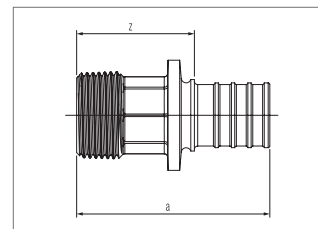

Prelazni komad RAUTITAN

Prelazni komad RAUTITAN RX+, sa spoljnim navojem

Univerzalno primenljiv za instalacije pitke vode i grejanja sa univerzalnim REHAU cevima RAUTITAN stabil i RAUTITAN flex.

Materijal: crveni liv bez olova prema DIN SPEC 2701

Boja: crveni liv blank

Mat.-Nr.	Dimenzija	Mere mm		Dimenzija ključa	Masa kg/kom.	Jedinica isporuke
		a	z			
14563111001*	16 - R ½	45	32	21	0,050	10 kom.
14563121001	16 - R ¾	46	34	27	0,072	10 kom.
14563131001	16 - R 1	48	36	34	0,105	5 kom.
14563141001*	20 - R ½	50	33	18	0,061	10 kom.
14563151001*	20 - R ¾	51	34	18	0,074	10 kom.
14563161001	20 - R 1	53	36	34	0,113	5 kom.
14563171001	25 - R ½	56	33	22	0,088	10 kom.
14563181001*	25 - R ¾	59	36	22	0,102	10 kom.
14563191001	25 - R 1	61	38	34	0,132	10 kom.
14563201001	32 - R ¾	65	38	27	0,146	10 kom.
14563211001*	32 - R 1	67	40	27	0,160	10 kom.
14563221001	32 - R 1 ¼	71	44	27	0,211	5 kom.
14563231001*	40 - R 1 ¼	78	46	32	0,325	5 kom.
14563241001	50 - R 1 ¼	84	45	40	0,431	5 kom.
14563251001	50 - R 1 ½	84	45	40	0,468	1 kom.
14563261001	63 - R 2	100	54	40	0,760	1 kom.